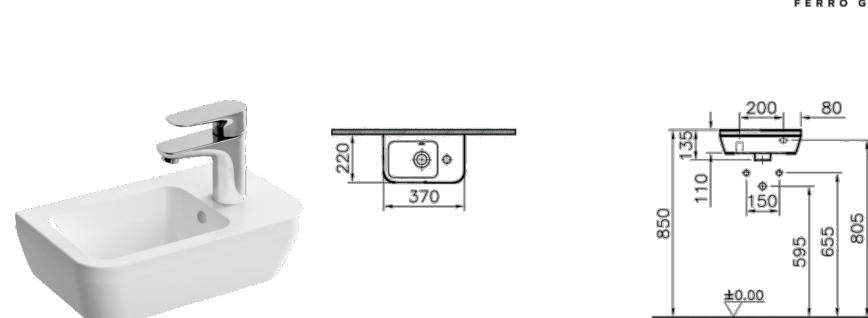

JEDNODUCHÉ UMÝVATKO VITRA INTEGRA

- 370 x 220 x 135 mm
- s otvorem pro baterii vpravo
- keramika, bílá alpin