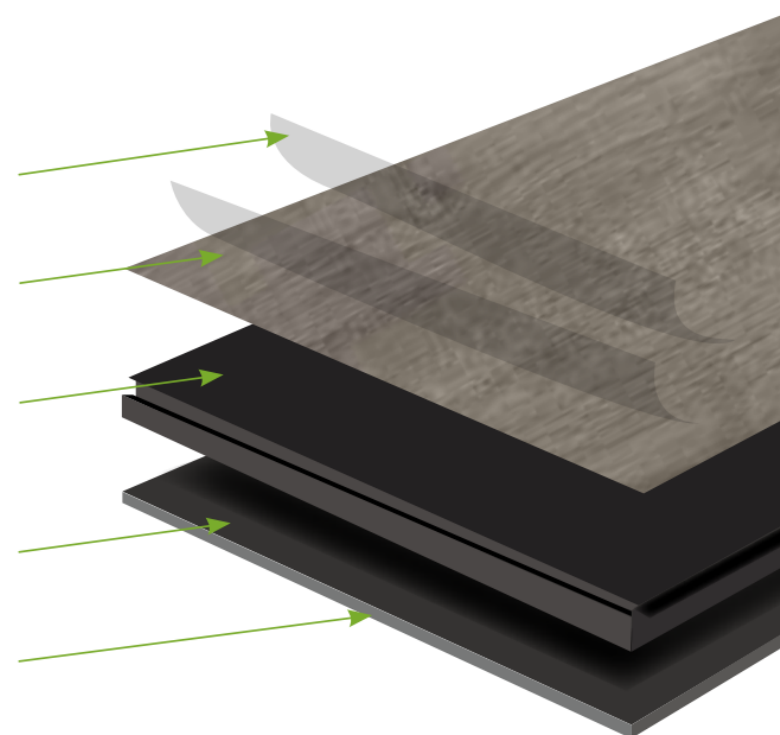

Patentovaný matný FINISH

- přírodní vzhled s maximální ochranou

Strukturovaná dekorativní vrstva

- realistický vzhled a dojem z tvrdého dřeva

Prémiový vinyl vysoké hustoty

- pro větší pohodlí, měkké pod nohama a zvukovou izolaci

Tuhé kompozitní jádro na bázi vápence

- 100% voděodolný
- tuhá a stabilní deska
- odolné proti promáčknutí

Podložka IXPE-F

DLAŽBA A OBKLAD

RAKO BETONICO černá

DLAŽBA

- rozměr 598 x 598 x 10 mm
- materiál: keramika
- povrh: hladký, matný
- protiskluznost: R10/B
- odstínová odchylka: V3
- rektifikovaná