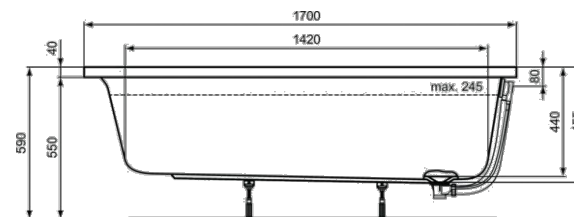

RAKO BETONICO černá

OBKLAD

- rozměr 298 x 598 x 8 mm
- materiál: keramika
- povrh: hladký, matný
- odstínová odchylka: V3
- rektifikovaná

RAKO SYSTEM bílá

OBKLAD

- rozměr 298 x 598 x 8 mm
- materiál: keramika
- povrh: hladký, lesklý
- odstínová odchylka: V1
- rektifikovaná

UMÍSTĚNÍ / PROVEDENÍ

KOUPELNA, SAMOSTATNÉ WC

- keramický obklad do výšky stropu
- keramická dlažba

VSTUP, TECHNICKÁ MÍSTNOST, SKLAD, SPÍŽ, SCHODIŠTĚ

- keramická dlažba včetně soklu

WC

ZÁVĚSNÉ WC

CONCEPT 100 závěsné WC

- 360 x 545 x 345 mm
- hluboké splachování, vodorovný odpad
- keramika, bílá alpin

VANA

CONCEPT 100 vana

- 1 700 x 700 x 455 mm
- akrylát, bílá

WC SEDÁTKO

CONCEPT 200 U WC sedátko

- 370 x 435 - 443 mm
- duroplast, bílá

OVLÁDACÍ TLAČÍTKO

GEBERIT SIGMA 01

- 246 x 164 x 13 mm
- ovládací tlačítko pro dvě splachování
- plast, černá

UMYVADLO

JEDNODUCHÉ UMYVADLO GEBERIT SMYLE SQUARE

- 750 x 480 x 165 mm
- s otvorem pro baterii uprostřed
- keramika, bílá alpin