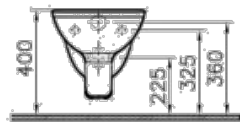

UMÍSTĚNÍ / PROVEDENÍ

KOUPELNA, SAMOSTATNÉ WC

- keramický obklad do výšky stropu
- keramická dlažba

VSTUP, TECHNICKÁ MÍSTNOST, SKLAD, SPÍŽ, SCHODIŠTĚ

- keramická dlažba včetně soklu

WC

ZÁVĚSNÉ WC

CONCEPT 100 závěsné WC

- 360 x 545 x 345 mm
- hluboké splachování, vodorovný odpad
- keramika, bílá alpin

VANA

CONCEPT 100 vana

- 1 700 x 700 x 455 mm
- akrylát, bílá

WC SEDÁTKO

CONCEPT 200 U WC sedátko

- 370 x 435 - 443 mm
- duroplast, bílá

OVLÁDACÍ TLAČÍTKO

GEBERIT SIGMA 01

- 246 x 164 x 13 mm
- ovládací tlačítko pro dvě splachování
- plast, černá

UMYVADLO

JEDNODUCHÉ UMYVADLO GEBERIT SMYLE SQUARE

- 750 x 480 x 165 mm
- s otvorem pro baterii uprostřed
- keramika, bílá alpin