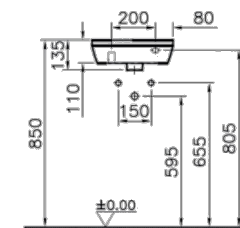

- 360 x 545 x 345 mm
- hluboké splachování, vodorovný odpad
- keramika, bílá alpin

VANA

CONCEPT 100 vana

- 1 700 x 700 x 455 mm
- akrylát, bílá

WC SEDÁTKO

CONCEPT 200 U WC sedátko

- 370 x 435 - 443 mm
- duroplast, bílá

OVLÁDACÍ TLAČÍTKO

GEBERIT SIGMA 01

- 246 x 164 x 13 mm
- ovládací tlačítko pro dvě splachování
- plast, černá

UMYVADLO

JEDNODUCHÉ UMYVADLO GEBERIT SMYLE SQUARE

- 750 x 480 x 165 mm
- s otvorem pro baterii uprostřed
- keramika, bílá alpin

UMYVADLOVÝ SIFON DN 32 NOVASERVIS

JEDNODUCHÉ UMÝVATKO VITRA INTEGRA

- 370 x 220 x 135 mm
- s otvorem pro baterii vpravo
- keramika, bílá alpin

UMYVADLOVÁ VÝPUŠŤ NOVASERVIS click/clack

GEBERIT

Vitra

novaservis
FERRO GROUP