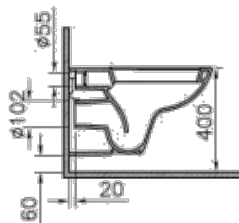

RAKO BETONICO černá

OBKLAD

- rozměr 298 x 598 x 8 mm
- materiál: keramika
- povrh: hladký, matný
- odstínová odchylka: V3
- rektifikovaná

RAKO SYSTEM bílá

OBKLAD

- rozměr 298 x 598 x 8 mm
- materiál: keramika
- povrh: hladký, lesklý
- odstínová odchylka: V1
- rektifikovaná

UMÍSTĚNÍ / PROVEDENÍ

KOUPELNA, SAMOSTATNÉ WC

- keramický obklad do výšky stropu
- keramická dlažba

VSTUP, TECHNICKÁ MÍSTNOST, SKLAD, SPÍŽ, SCHODIŠTĚ

- keramická dlažba včetně soklu

WC

ZÁVĚSNÉ WC

CONCEPT 100 závěsné WC

- 360 x 545 x 345 mm
- hluboké splachování, vodorovný odpad
- keramika, bílá alpin

VANA

CONCEPT 100 vana

- 1 700 x 700 x 455 mm
- akrylát, bílá

WC SEDÁTKO

CONCEPT 200 U WC sedátko

- 370 x 435 - 443 mm
- duroplast, bílá

OVLÁDACÍ TLAČÍTKO

GEBERIT SIGMA 01

- 246 x 164 x 13 mm
- ovládací tlačítko pro dvě splachování
- plast, černá

UMYVADLO

JEDNODUCHÉ UMYVADLO GEBERIT SMYLE SQUARE

- 750 x 480 x 165 mm
- s otvorem pro baterii uprostřed
- keramika, bílá alpin