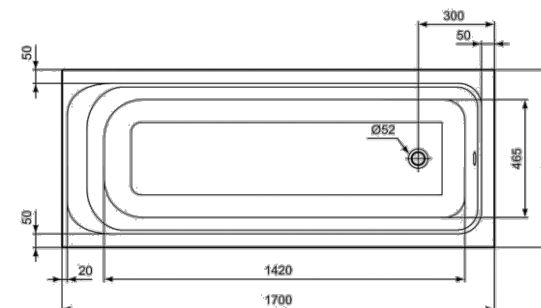

RAKO BETONICO černá

OBKLAD

- rozměr 298 x 598 x 8 mm
- materiál: keramika
- povrh: hladký, matný
- odstínová odchylka: V3
- rektifikovaná

RAKO SYSTEM bílá

OBKLAD

- rozměr 298 x 598 x 8 mm
- materiál: keramika
- povrh: hladký, lesklý
- odstínová odchylka: V1
- rektifikovaná

UMÍSTĚNÍ / PROVEDENÍ

KOUPELNA, SAMOSTATNÉ WC

- keramický obklad do výšky stropu
- keramická dlažba

VSTUP, TECHNICKÁ MÍSTNOST, SKLAD, SPÍŽ, SCHODIŠTĚ

- keramická dlažba včetně soklu

WC

ZÁVĚSNÉ WC

CONCEPT 100 závěsné WC

- 360 x 545 x 345 mm
- hluboké splachování, vodorovný odpad
- keramika, bílá alpin

VANA

CONCEPT 100 vana

- 1 700 x 700 x 455 mm
- akrylát, bílá

WC SEDÁTKO

CONCEPT 200 U WC sedátko

- 370 x 435 - 443 mm
- duroplast, bílá

OVLÁDACÍ TLAČÍTKO

GEBERIT SIGMA 01

- 246 x 164 x 13 mm
- ovládací tlačítko pro dvě splachování
- plast, černá

UMYVADLO

JEDNODUCHÉ UMYVADLO GEBERIT SMYLE SQUARE

- 750 x 480 x 165 mm
- s otvorem pro baterii uprostřed
- keramika, bílá alpin