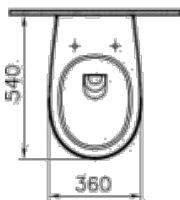

RAKO BETONICO černá

OBKLAD

- rozměr 298 x 598 x 8 mm
- materiál: keramika
- povrh: hladký, matný
- odstínová odchylka: V3
- rektifikovaná

RAKO SYSTEM bílá

OBKLAD

- rozměr 298 x 598 x 8 mm
- materiál: keramika
- povrh: hladký, lesklý
- odstínová odchylka: V1
- rektifikovaná

UMÍSTĚNÍ / PROVEDENÍ

KOUPELNA, SAMOSTATNÉ WC

- keramický obklad do výšky stropu
- keramická dlažba

VSTUP, TECHNICKÁ MÍSTNOST, SKLAD, SPÍŽ, SCHODIŠTĚ

- keramická dlažba včetně soklu

WC

ZÁVĚSNÉ WC

CONCEPT 100 závěsné WC

- 360 x 545 x 345 mm
- hluboké splachování, vodorovný odpad
- keramika, bílá alpin

VANA

CONCEPT 100 vana

- 1 700 x 700 x 455 mm
- akrylát, bílá

WC SEDÁTKO

CONCEPT 200 U WC sedátko

- 370 x 435 - 443 mm
- duroplast, bílá

OVLÁDACÍ TLAČÍTKO

GEBERIT SIGMA 01

- 246 x 164 x 13 mm
- ovládací tlačítko pro dvě splachování
- plast, černá

UMYVADLO

JEDNODUCHÉ UMYVADLO GEBERIT SMYLE SQUARE

- 750 x 480 x 165 mm
- s otvorem pro baterii uprostřed
- keramika, bílá alpin