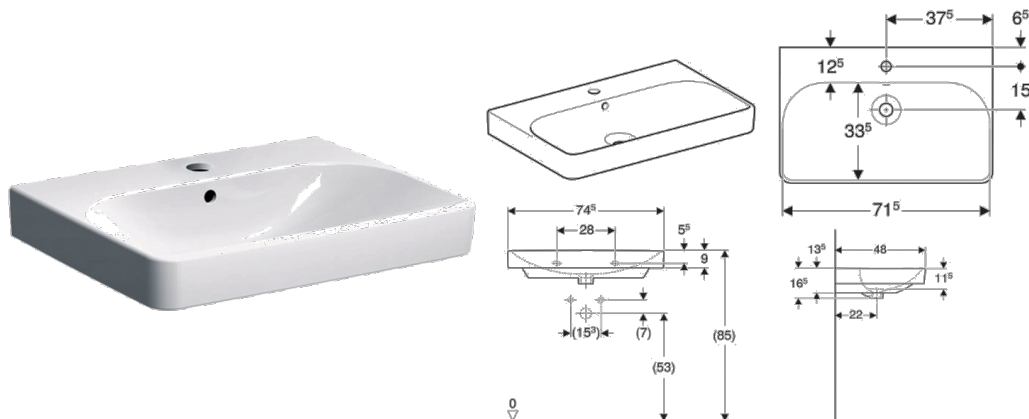

- 360 x 545 x 345 mm
- hluboké splachování, vodorovný odpad
- keramika, bílá alpin

VANA

CONCEPT 100 vana

- 1 700 x 700 x 455 mm
- akrylát, bílá

WC SEDÁTKO

CONCEPT 200 U WC sedátko

- 370 x 435 - 443 mm
- duroplast, bílá

OVLÁDACÍ TLAČÍTKO

GEBERIT SIGMA 01

- 246 x 164 x 13 mm
- ovládací tlačítko pro dvě splachování
- plast, černá

UMYVADLO

JEDNODUCHÉ UMYVADLO GEBERIT SMYLE SQUARE

- 750 x 480 x 165 mm
- s otvorem pro baterii uprostřed
- keramika, bílá alpin

UMYVADLOVÝ SIFON DN 32 NOVASERVIS

JEDNODUCHÉ UMÝVATKO VITRA INTEGRA

- 370 x 220 x 135 mm
- s otvorem pro baterii vpravo
- keramika, bílá alpin

UMYVADLOVÁ VÝPUŠŤ NOVASERVIS click/clack

GEBERIT

Vitra

novaservis
FERRO GROUP